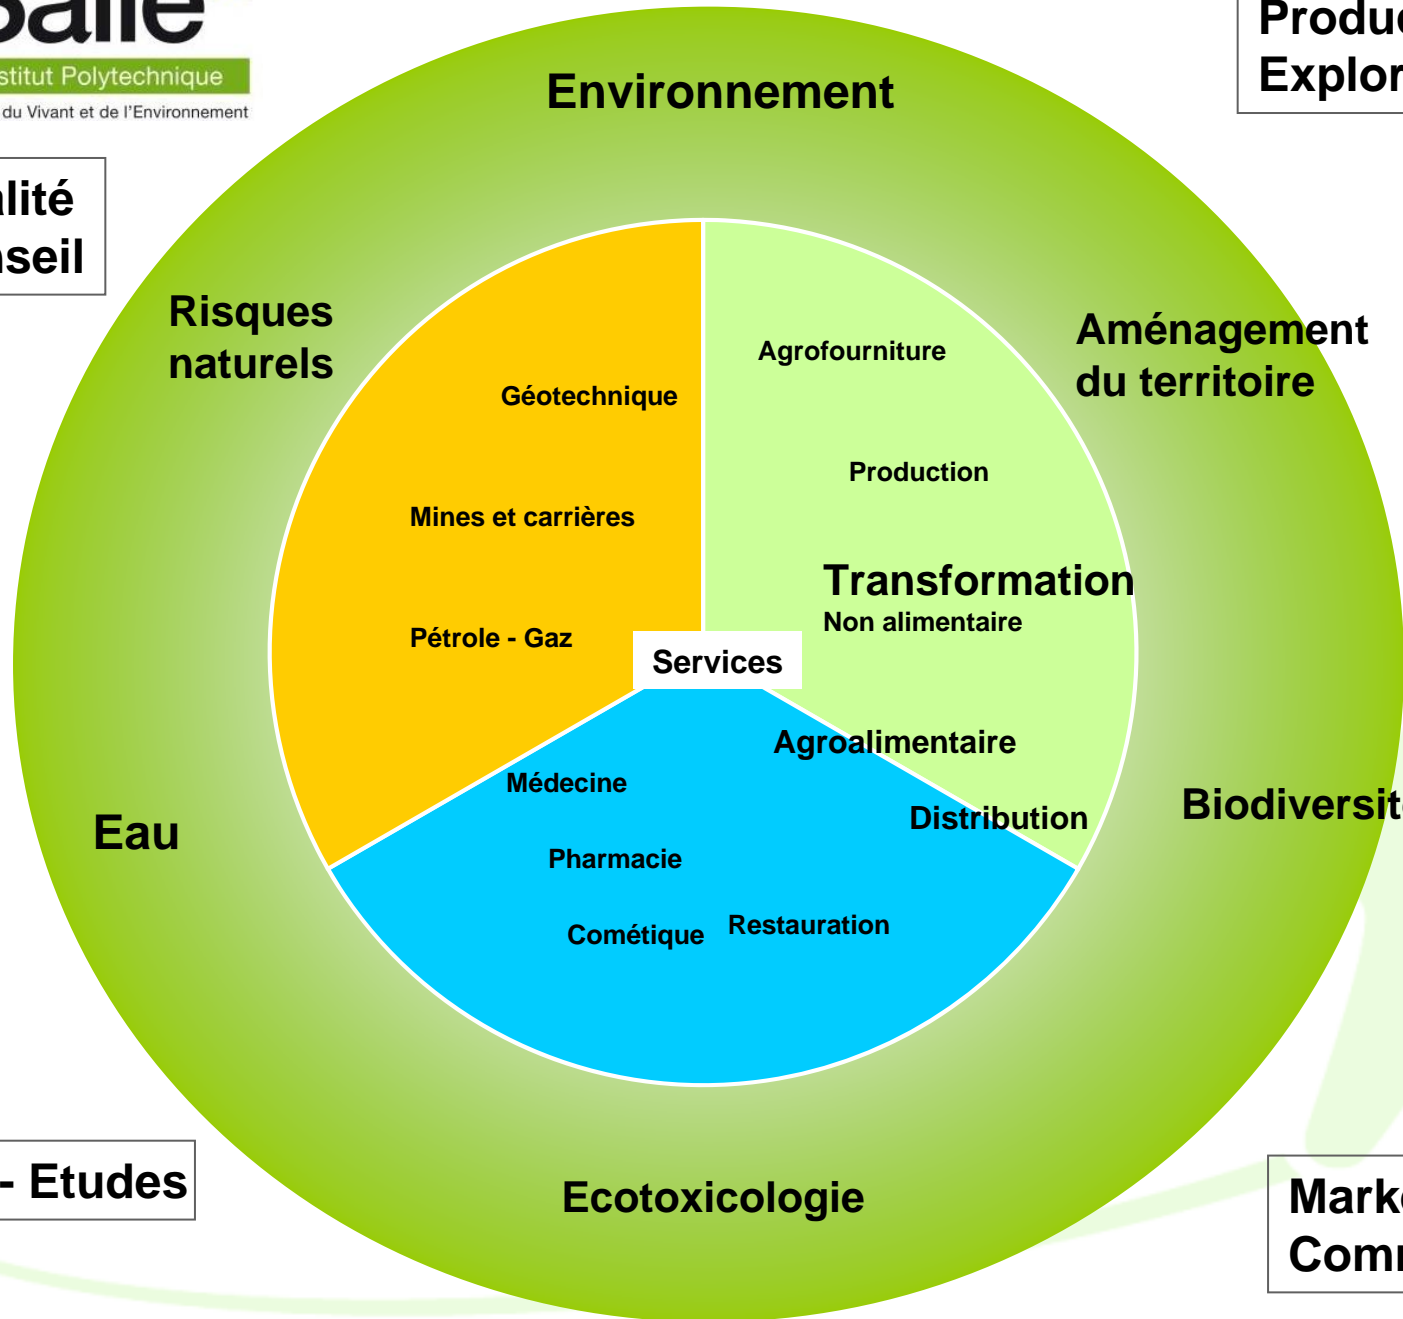

Agri
AgroS
Géol

**Production
Exploration**

**Qualité
Conseil**

**Gestion
Finance**

R&D - Etudes

**Marketing - Vente
Communication**