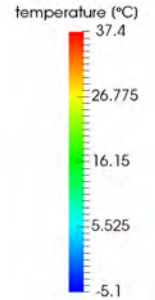

# Sondes de température

<http://beemonitor.org>

Mugnier et al., 2016

date: 2015-11-20

Middle of the hive

time: 1.0

Univ. Neuchâtel

Mind Technology ©