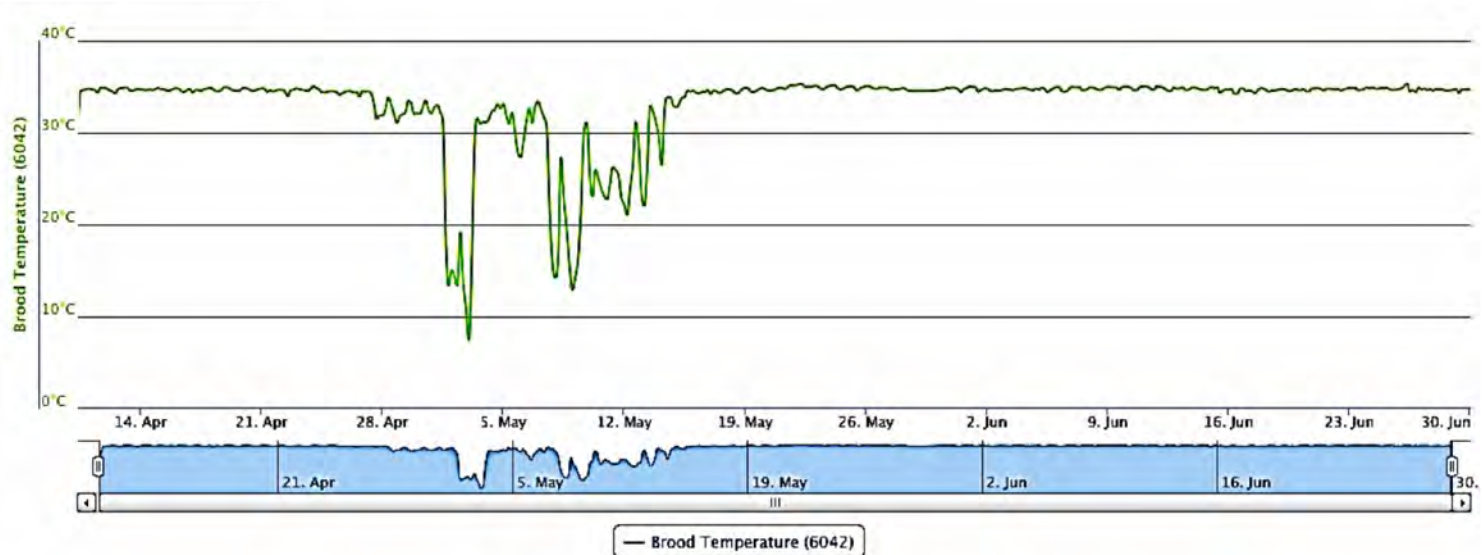

Comportements « clés de voûte »

- Thermorégulation

Bencsik et al., 2011

Carrefours de l'innovation
agronomique

26 juin 2018

Amphi P. Lamour- Montpellier SupAgro | Montpellier