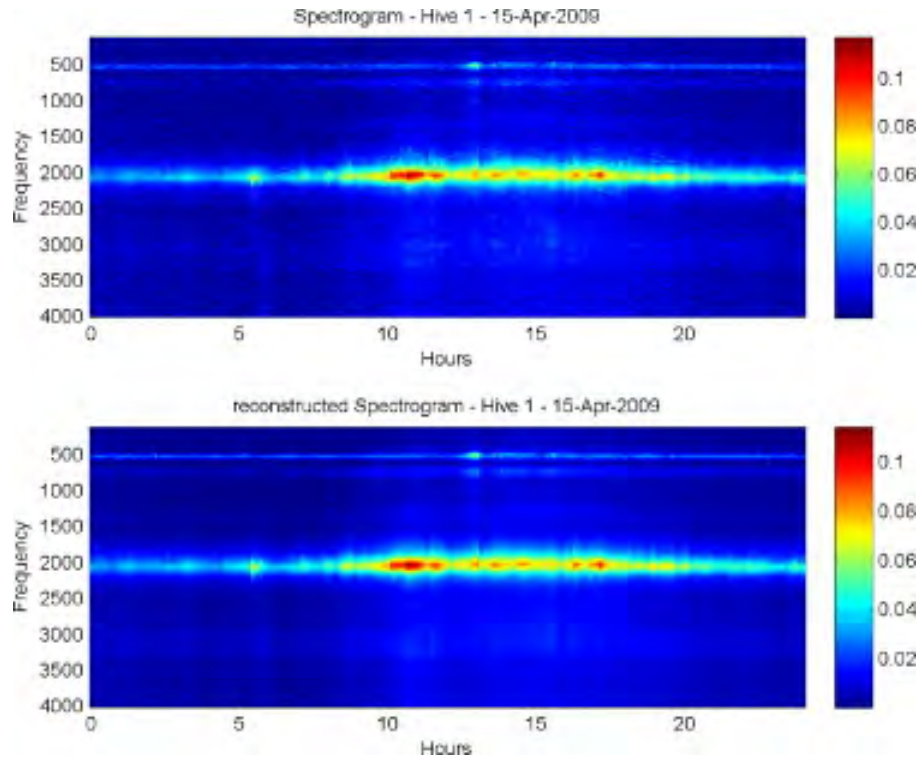

<http://beemonitor.org>

Carrefours de l'innovation
agronomique

26 juin 2018

Amphi P. Lamour- Montpellier SupAgro | Montpellier