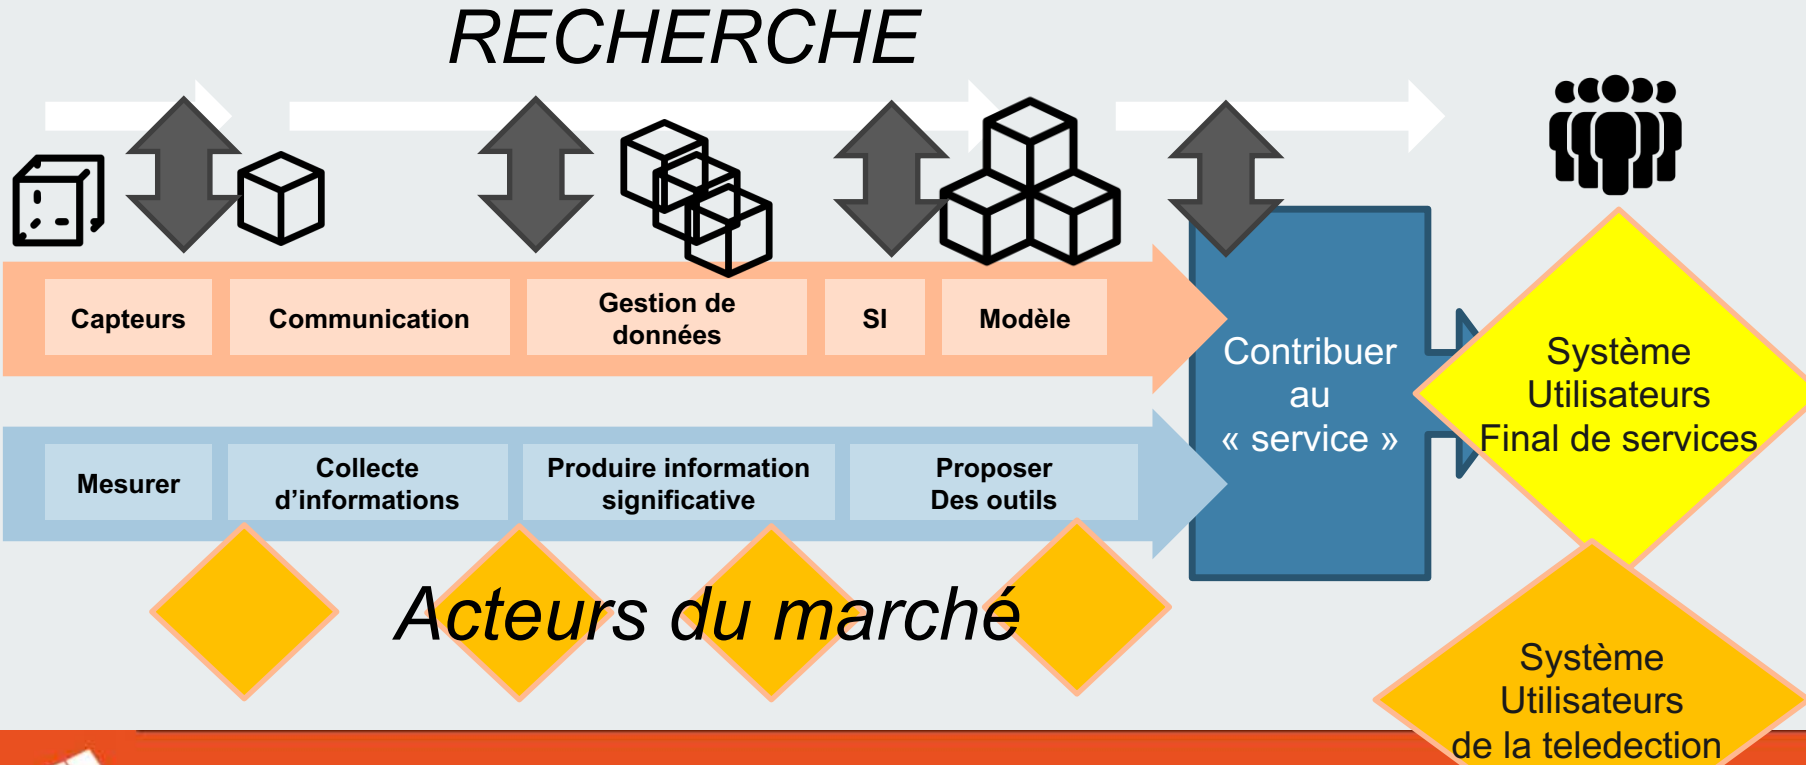

Earth observation Living Labs

European
Network of
Living Labs

France
Living labs

Francophonie
Living labs

Service Design

Information
spatiale &
prototypage
rapide

Recherche
télédétection
spatiale

Un savoir faire : Méthodo LIVING LAB

Un outil INNOGIS

Un « maillon » entre recherche et innovation

idgeo.fr

DÉVELOPPEMENT

Expérimenter

Ajuster au
contexte
réel

Évaluer l'usage

latelescop.fr

PROTOTYPAGE

Expérimenter

Prototyper

Évaluer les
fonctions

CONCEPTION

Coconception
projet

Expression des
besoins

Validation

2017

- A study to contribute to the rise of the Regional Animation Networks THEIA (ART) in their mission to develop the uses of remote sensing.

2010-2016

- **PCRD7** project
- Methodological construction of the Living Lab approach.
- One project each year at the scale of the project area,
- consolidation of the open innovation approach
- foundation of France living lab EnoLL label.